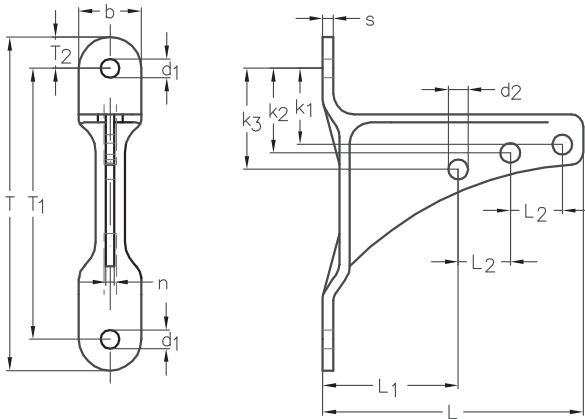

ASS Wandkonsole
 für Anschluss mit Gabelterminal

T mm	T ₁ mm	T ₂ mm	d ₁ mm	d ₂ mm	s mm	b mm	n mm	L mm	L ₁ mm	L ₂ mm	k ₁ mm	k ₂ mm	k ₃ mm	Artikel-Nr. stock no.
160	130	15	9	9,5	5	30	4	125	65	25	36,5	40,5	48,5	341 520 005

Wandkonsole mal anders:
 ASS Wandkonsole + ASS Rohrtraverse = platzsparende
 Garderobe oder Handtuchhalter

Wall bracket used in a different way:
 ASS Wall bracket + ASS Tubular brace = space-saving coat
 or towel rail

ASS Wandkonsole
 für Anschluss mit Gewindeterminal

T mm	T ₁ mm	T ₂ mm	T ₃ mm	k mm	d ₁ mm	d ₂ mm	s mm	b mm	L mm	L ₁ mm	L ₂ mm	Artikel-Nr. stock no.
160	130	15	20	20	9	6,2	5	30	122	65	25	341 520 001