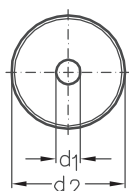

ASS Rosette
 für Wandkonsole

ASS Rose
 for the wall bracket

Nenngröße nominal size	Ausführung type	d ₁ mm	d ₂ mm	s mm	Artikelnummer stock no.
60 x 13	gedreht mit Facette turned with facet	13	60	5	341 610 001
58 x 14	gestanzt punched	14	58	5	341 710 014

gedreht
turned

gestanzt
punched

NIRO Abdeckscheibe
 gestanzt

NIRO Cover Washer
 punched

Nenngröße nominal size	d ₁ mm	d ₂ mm	s mm	Artikelnummer stock no.
30	30	5,5	1,5	341 710 030
40	40	6,4	1,5	341 710 040
45	45	8,5	2	341 710 045
50	50	11	2	341 710 050
60	60	13	3	341 710 060
70	70	13	3	341 710 070