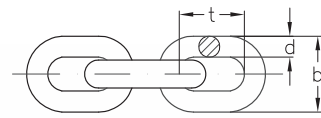

NIRO Kette, kurzgliedrig

NIRO Short link chain

Nenngröße nominal size	d mm	t mm	b mm	Artikelnummer stock no.
3	3	16	11	309 911 003
4	4	16	14	309 911 004
5	5	18,5	17	309 911 005
6	6	18,5	20	309 911 006
8	8	24	26	309 911 008
10	10	28	34	309 911 010

NIRO Kette, langgliedrig

NIRO Long link chain

Nenngröße nominal size	d mm	t mm	b mm	Artikelnummer stock no.
3	3	26	13	309 910 003
4	4	32	16	309 910 004
5	5	36	20	309 910 005
6	6	42	24	309 910 006
8	8	54	32	309 910 008
10	10	66	40	309 910 010