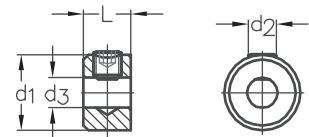

ASS Zylinderterminal

ASS Cylindrical terminal

Nenngröße nominal size	Seil-Ø rope Ø mm	d ₂ mm	d ₃ mm	L ₁ mm	Artikelnummer stock no.
2	2	5,4	2,2	6	351 210 002
3	3	6,3	3,3	8	351 210 003
4	4	7,5	4,3	10	351 210 004

ASS Klemmring

ASS Clamping ring

Nenngröße nominal size	Seil-Ø rope Ø mm	d ₁ mm	d ₂ mm	d ₃ mm	L mm	Artikelnummer stock no.
2	2	8	M 4	2,3	6	351 310 002
3	3	10	M 4	3,3	6	351 310 003
4	4	12	M 4	4,3	8	351 310 004

Bitte beachten Sie den Montagehinweis zur ASS Anschraubhülse!
 Please note the assembly instruction for the ASS Attaching sleeve!

Befestigung mit Stockschraube
 Seil mit ASS Zylinderterminal

Fixing by wall stud
 Rope with ASS Cylindrical terminal