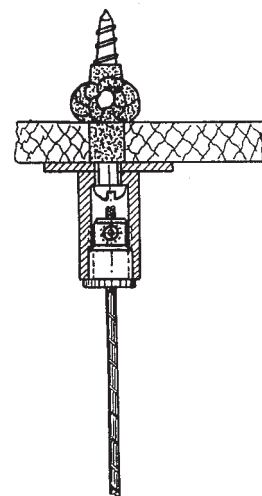

ASS Zylinderterminal

ASS Cylindrical terminal

Nenngröße nominal size	Seil-Ø rope Ø mm	d ₂ mm	d ₃ mm	L ₁ mm	Artikelnummer stock no.
2	2	5,4	2,2	6	351 210 002
3	3	6,3	3,3	8	351 210 003
4	4	7,5	4,3	10	351 210 004

ASS Klemmring

ASS Clamping ring

Nenngröße nominal size	Seil-Ø rope Ø mm	d ₁ mm	d ₂ mm	d ₃ mm	L mm	Artikelnummer stock no.
2	2	8	M 4	2,3	6	351 310 002
3	3	10	M 4	3,3	6	351 310 003
4	4	12	M 4	4,3	8	351 310 004

Bitte beachten Sie den Montagehinweis zur ASS Anschraubhülse!
 Please note the assembly instruction for the ASS Attaching sleeve!

Befestigung mit Stockschraube
 Seil mit ASS Zylinderterminal

Fixing by wall stud
 Rope with ASS Cylindrical terminal

Anschrauben mit Dübel
 Seil mit ASS Klemmring

Fixing by dowel
 Rope with ASS Clamping Ring

Befestigung an Gipskarton
 Platte mit NIRO Abdeckscheibe

Fixing to plasterboard
 Panel with NIRO Cover Washer