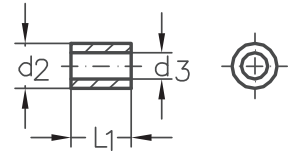

ASS Zylinderterminal

ASS Cylindrical terminal

Nenngröße nominal size	Seil-Ø rope Ø mm	d ₂ mm	d ₃ mm	L ₁ mm	Artikelnummer stock no.
2	2	5,4	2,2	6	351 210 002
3	3	6,3	3,3	8	351 210 003
4	4	7,5	4,3	10	351 210 004

ASS Klemmring

ASS Clamping ring

Nenngröße nominal size	Seil-Ø rope Ø mm	d ₁ mm	d ₂ mm	d ₃ mm	L mm	Artikelnummer stock no.
2	2	8	M 4	2,3	6	351 310 002
3	3	10	M 4	3,3	6	351 310 003
4	4	12	M 4	4,3	8	351 310 004

Bitte beachten Sie den Montagehinweis zur ASS Anschraubhülse!
 Please note the assembly instruction for the ASS Attaching sleeve!

Befestigung mit Stockschraube
 Seil mit ASS Zylinderterminal

Fixing by wall stud
 Rope with ASS Cylindrical terminal