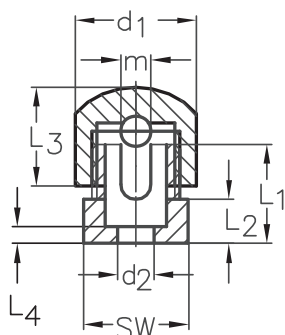

ASS Anschraubklemme

passend für 3 mm, 4 mm und 5 mm Seil

ASS Attaching clip

for rope diameter 3 mm, 4 mm and 5 mm

Nenngröße nominal size	L ₁ mm	L ₂ mm	L ₃ mm	L ₄ mm	d ₁ mm	d ₂ mm	SW mm	m mm	Artikelnummer stock no.
5	18	8	18	3	22	6,5	19	5,5	332 010 005

Montage mit NIRO Zylinderschraube mit Innensechskant und niedrigem Kopf DIN 6912 M 6
 Assembly with NIRO Cylindrical screw with hexagon socket head acc. to DIN 6912 M 6

Befestigung der ASS Anschraubklemme an einem Rundrohr mit ASS Radienscheibe
 Fixing of the ASS Attaching clip to a round post with ASS Special Washer