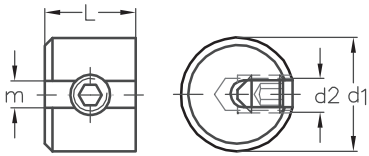

**ASS Stopper**

**ASS Stopper**

Nenngröße <i>nominal size</i>	Seil-Ø <i>rope-Ø</i> mm	m mm	d <sub>1</sub> mm	d <sub>2</sub>	L mm	Artikelnummer <i>stock no.</i>
2	1,5 + 2	2,2	10	M 4	8	351 710 002
4	3 + 4	4,3	15	M 8	12	351 710 004
6	5 + 6	6,3	20	M 10	15	351 710 006

Nur für Seilkonstruktionen 6 x 7-WSC und 6 x 19M-WSC verwendbar.  
 Only applicable for rope constructions 6 x 7-WSC and 6 x 19M-WSC.

Einfache Handhabung  
 Easy Handling