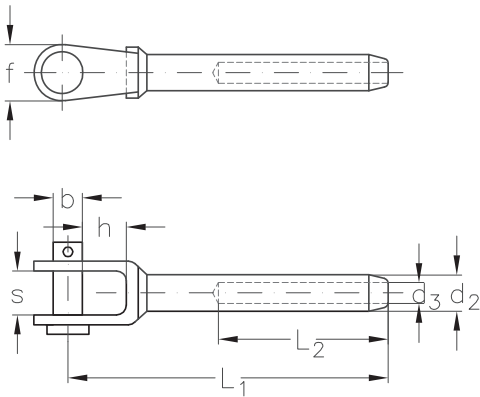

ASS Mini-Gabelterminal

ASS Jaw terminal, Mini type

Seil-Ø rope Ø mm	d ₂ mm	d ₃ mm	L ₁ mm	L ₂ mm	h mm	s mm	b mm	f mm	Artikelnummer stock no.
3	6,3	3,3	56	27	9	7	5	12	311 020 003
4	7,5	4,3	64	35	8	8	6	13	311 020 004
5	9	5,3	71	40	11	11	8	17,5	311 020 005
6	12,5	6,3	86	50	13	12	9	20	311 020 006

ASS Super-Mini-Gabelterminal

ASS Jaw terminal, Super-Mini type

Seil-Ø rope Ø mm	d ₂ mm	d ₃ mm	L ₁ mm	L ₂ mm	h mm	s mm	b mm	f mm	Artikelnummer stock no.
3	5,5	3,5	45	20	9,5	7,5	5	12,5	321 020 003
4	6,3	4,4	45	22	9,5	7,5	5	12,5	321 020 004
5	7,5	5,3	52	25	10	10	6	14,5	321 020 005
6	9	6,5	58	30	11	11	8	17,5	321 020 006