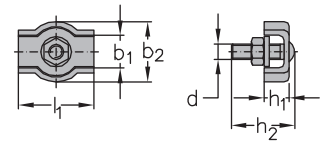

Simplex-Klemme
mit 1 Schraube
verzinkt

Simplex clip
single box-type
galvanized

Nenngröße größter Seil-Ø mm nominal size max. rope Ø mm	b ₁ mm	b ₂ mm	d	h ₁ mm	h ₂ mm	l ₁ mm	Stück pro VE units per box/bag	Gewicht per 100 Stk. kg weight per 100 pcs. kg	Artikelnummer stock no.
2	4	12	M 4	5	14	15	100	0,5	121 920 002
3	6	14	M 4	7	14	17	100	0,7	121 920 003
4	8	18	M 5	7	18	20	100	1,3	121 920 004
5	10	20	M 5	8	18	25	100	1,5	121 920 005
6	12	24	M 6	9	23	30	100	2,5	121 920 006
8	17	30	M 8	13	25	37	50	5,4	121 920 008

Duplex-Klemme
mit 2 Schrauben
verzinkt

Duplex clip
double box-type
galvanized

Nenngröße größter Seil-Ø mm nominal size max. rope Ø mm	b ₁ mm	b ₂ mm	d	h ₁ mm	h ₂ mm	l ₂ mm	Stück pro VE units per box/bag	Gewicht per 100 Stk. kg weight per 100 pcs. kg	Artikelnummer stock no.
2	4	12	M 4	5	14	30	100	1,0	122 020 002
3	6	14	M 4	7	14	35	100	1,4	122 020 003
4	8	18	M 5	7	18	40	100	2,5	122 020 004
5	10	20	M 5	8	18	50	100	2,9	122 020 005
6	12	24	M 6	9	23	60	50	5,0	122 020 006
8	17	30	M 8	13	25	75	50	10,6	122 020 008
10	21	35	M10	16	32	95	50	17,1	122 020 010

NG 2-8

NG 10

Simplex- und Duplexklemmen sind für sicherheitstechnische Anwendungen nicht geeignet.
Simplex and Duplex clips are not suitable for safety applications.