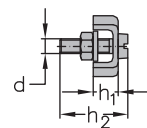

Simplex-Klemme
mit 1 Schraube
verzinkt

Simplex clip
single box-type
galvanized

Nenngröße größter Seil-Ø mm nominal size max. rope Ø mm	b ₁ mm	b ₂ mm	d	h ₁ mm	h ₂ mm	l ₁ mm	Stück pro VE units per box/bag	Gewicht per 100 Stk. kg weight per 100 pcs. kg	Artikelnummer stock no.
2	4	12	M 4	5	14	15	100	0,5	121 920 002
3	6	14	M 4	7	14	17	100	0,7	121 920 003
4	8	18	M 5	7	18	20	100	1,3	121 920 004
5	10	20	M 5	8	18	25	100	1,5	121 920 005
6	12	24	M 6	9	23	30	100	2,5	121 920 006
8	17	30	M 8	13	25	37	50	5,4	121 920 008

Duplex-Klemme
mit 2 Schrauben
verzinkt

Duplex clip
double box-type
galvanized

Nenngröße größter Seil-Ø mm nominal size max. rope Ø mm	b ₁ mm	b ₂ mm	d	h ₁ mm	h ₂ mm	l ₂ mm	Stück pro VE units per box/bag	Gewicht per 100 Stk. kg weight per 100 pcs. kg	Artikelnummer stock no.
2	4	12	M 4	5	14	30	100	1,0	122 020 002
3	6	14	M 4	7	14	35	100	1,4	122 020 003
4	8	18	M 5	7	18	40	100	2,5	122 020 004
5	10	20	M 5	8	18	50	100	2,9	122 020 005
6	12	24	M 6	9	23	60	50	5,0	122 020 006
8	17	30	M 8	13	25	75	50	10,6	122 020 008
10	21	35	M10	16	32	95	50	17,1	122 020 010

NG 2-8

NG 10

Simplex- und Duplexklemmen sind für sicherheitstechnische Anwendungen nicht geeignet.
Simplex and Duplex clips are not suitable for safety applications.