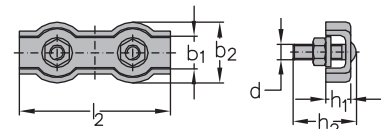

Simplex-Klemme
mit 1 Schraube
verzinkt

Simplex clip
single box-type
galvanized

Nenngröße größter Seil-Ø mm nominal size max. rope Ø mm	b ₁ mm	b ₂ mm	d	h ₁ mm	h ₂ mm	l ₁ mm	Stück pro VE units per box/bag	Gewicht per 100 Stk. kg weight per 100 pcs. kg	Artikelnummer stock no.
2	4	12	M 4	5	14	15	100	0,5	121 920 002
3	6	14	M 4	7	14	17	100	0,7	121 920 003
4	8	18	M 5	7	18	20	100	1,3	121 920 004
5	10	20	M 5	8	18	25	100	1,5	121 920 005
6	12	24	M 6	9	23	30	100	2,5	121 920 006
8	17	30	M 8	13	25	37	50	5,4	121 920 008

Duplex-Klemme
mit 2 Schrauben
verzinkt

Duplex clip
double box-type
galvanized

Nenngröße größter Seil-Ø mm nominal size max. rope Ø mm	b ₁ mm	b ₂ mm	d	h ₁ mm	h ₂ mm	l ₂ mm	Stück pro VE units per box/bag	Gewicht per 100 Stk. kg weight per 100 pcs. kg	Artikelnummer stock no.
2	4	12	M 4	5	14	30	100	1,0	122 020 002
3	6	14	M 4	7	14	35	100	1,4	122 020 003
4	8	18	M 5	7	18	40	100	2,5	122 020 004
5	10	20	M 5	8	18	50	100	2,9	122 020 005
6	12	24	M 6	9	23	60	50	5,0	122 020 006
8	17	30	M 8	13	25	75	50	10,6	122 020 008
10	21	35	M10	16	32	95	50	17,1	122 020 010

NG 2-8

NG 10

Simplex- und Duplexklemmen sind für sicherheitstechnische Anwendungen nicht geeignet.
Simplex and Duplex clips are not suitable for safety applications.